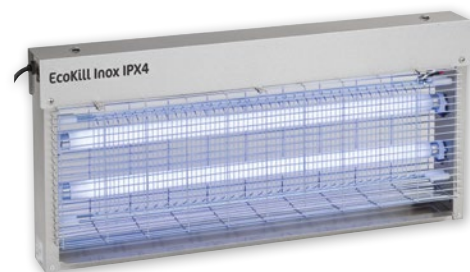

Kod kat. 15608-GEA

136 x 92 cm

-20 %

Papier do wymion nasączony Sowotaan Wet

- wkład
- 900 liść

Strona 8

Kod kat. 15837-GEA

kwiecień / maj 2018

-15 %

Lep na muchy w rolce

- Długość 9 m

Strona 169

Kod kat. 299847

-15 %

Lampa owadobójcza EcoKill Inox

- IPX 4
- 2 x 20 W

Strona 168

Kod kat. 299936

czerwiec / lipiec 2018

-10 %

FarmClipper Akku

- dostępna w wersji do strzyżenia koni lub bydła
- w zestawie z dwoma litowo-jonowymi akumulatorami blokowymi 10,8 V

Strona 114

Kod kat. 18188